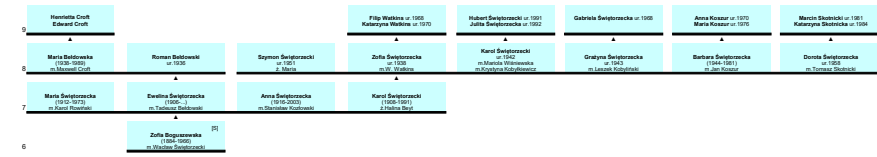

Drzewo genealogiczne Rodziny Boguszewskich

Ostatnia aktualizacja (2021-09-25)

Pokolenie

Fragment drzewa rodziny Świętozeczich
Symbol: [S]
Pokolenie

Fragment drzewa rodziny Boboli
 Symbol: [O]
 Pokolenie

Fragment drzewa rodziny Sadowskich, Kuszejko, Guerin

Symbol: [A]
Pokolenie

Zapamiętane notatki:
Początkowo Płysek w Mohylewie tam Jadwiga Sadowska i Leopold Karłowicz mieszkali w czasie I wojny światowej