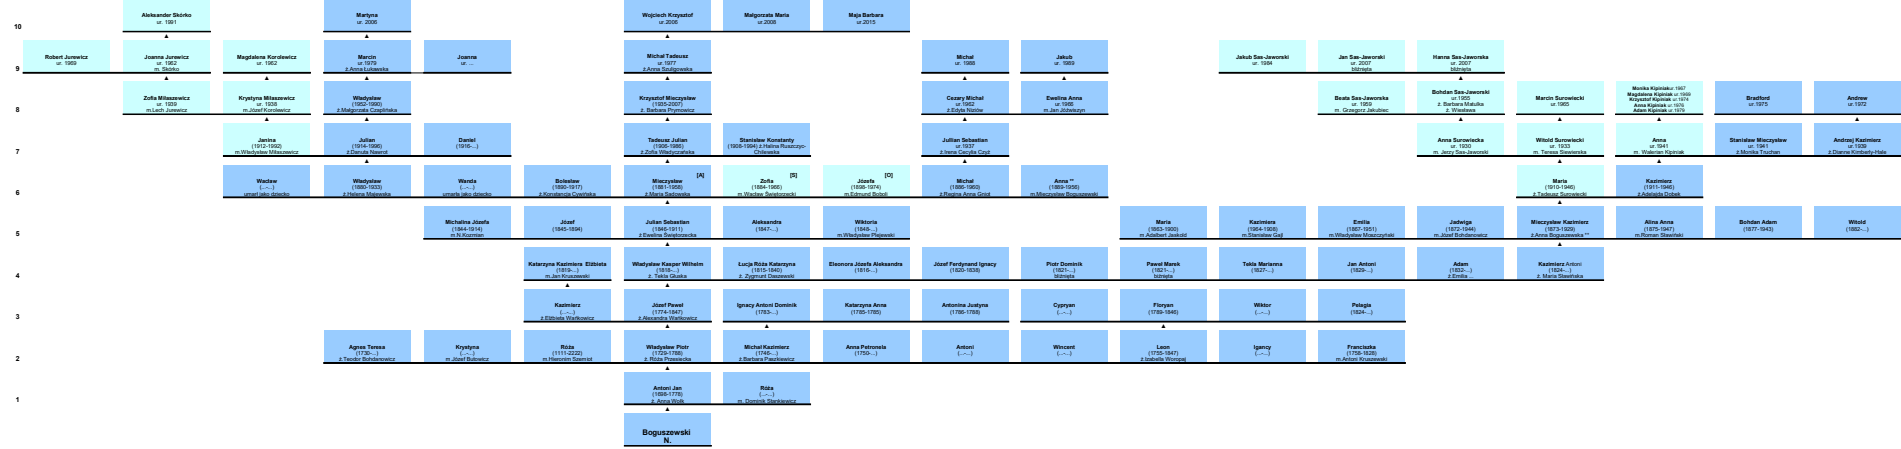

Drzewo genealogiczne Rodziny Boguszewskich

Ostatnia aktualizacja (2021-09-25)

Pokolenie

Fragment drzewa rodziny Świętozeczich
Symbol: [S]
Pokolenie

Fragment drzewa rodziny Boboli
 Symbol: [O]
 Pokolenie

Fragment drzewa rodziny Sadowskich, Kuszejko, Guerin

Symbol: [A]
Pokolenie

Zapamiętane notatki:
Początkowo Płysek w Mohylewie tam Jadwiga Sadowska i Leopold Karłowicz mieszkali w czasie I wojny światowej