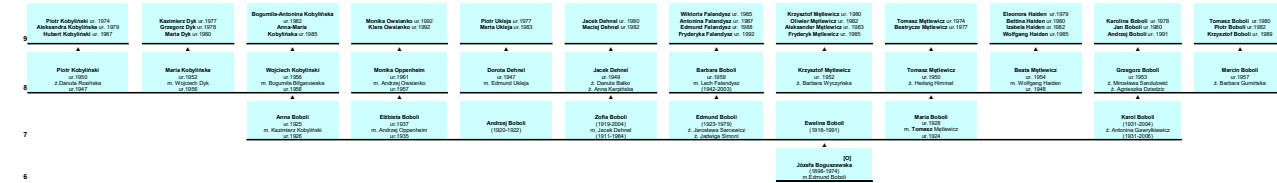

Drzewo genealogiczne Rodziny Boguszewskich

Ostatnia aktualizacja (2021-09-25)

Pokolenie

Fragment drzewa rodziny Świętozeczich
Symbol: [S]
Pokolenie

Fragment drzewa rodziny Boboli
 Symbol: [O]
 Pokolenie

Fragment drzewa rodziny Sadowskich, Kuszejko, Guerin

Symbol: [A]
Pokolenie

Zapamiętane notatki:
Początkowo Płysek w Mohylewie tam Jadwiga Sadowska i Leopold Karłowicz mieszkali w czasie I wojny światowej