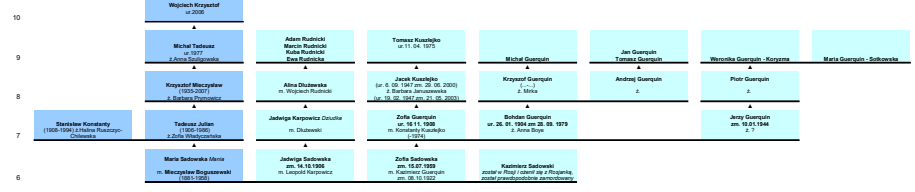

Symbol: [A]
Pokolenie