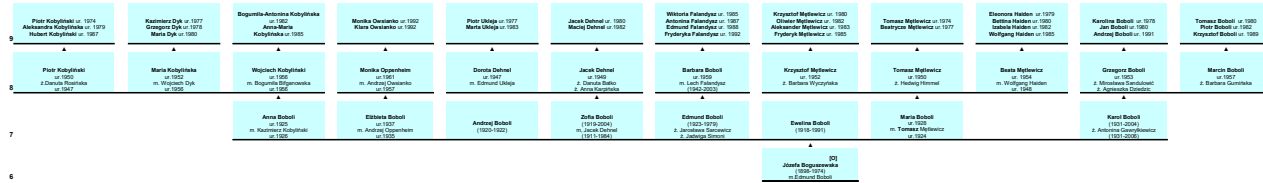

Drzewo genealogiczne Rodziny Boguszewskich
 Ostatnia aktualizacja (2016-09-05)
 Pokolenie

Fragment drzewa rodziny Świętorzeckich

Symbol: [S]
Pokołenie

Fragment drzewa rodziny Boboli
 Symbol: [O]
 Pokolenie

Fragment drzewa rodziny Sadowskich, Kuszejko, Guerquin

Symbol: [A]
Pokolenie

Zapamiętane notatki:
Przyczółek Piryławek w Mohylewie tam Jadwiga Sadowska i Leopold Karłowicz mieszkali w czasie I wojny światowej