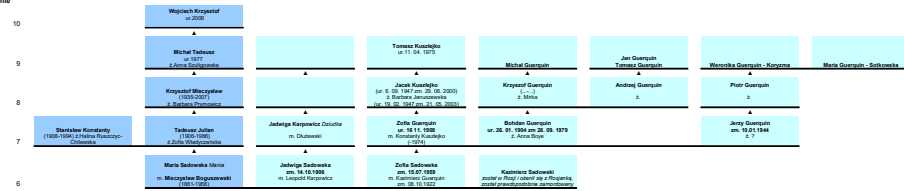

Symbol: [A]
Pokolenie