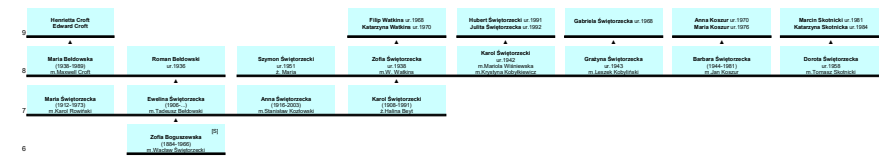

Drzewo genealogiczne Rodziny Boguszewskich
 Ostatnia aktualizacja (2016-09-05)
 Pokolenie

Fragment drzewa rodziny Świętorzeckich

Symbol: [S]
Pokołenie

Fragment drzewa rodziny Boboli
 Symbol: [O]
 Pokolenie

Fragment drzewa rodziny Sadowskich, Kuszejko, Guerquin

Symbol: [A]
Pokolenie

Zapamiętane notatki:
Przyczółek Piryławek w Mohylewie tam Jadwiga Sadowska i Leopold Karłowicz mieszkali w czasie I wojny światowej