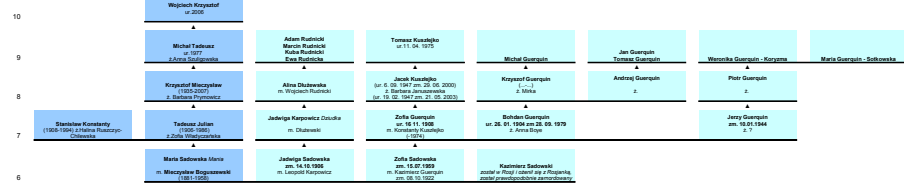

Symbol: [A]
Pokolenie