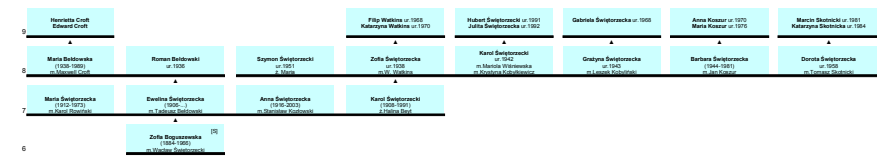

Drzewo genealogiczne Rodziny Boguszewskich
Ostatnia aktualizacja (2009-02-12)
Pokolenie

Fragment drzewa rodziny Świętorzeckich

Symbol: [S]
 Pokolenie

Fragment drzewa rodziny Boboli
 Symbol: [O]
 Pokolenie

Fragment drzewa rodziny Sadowskich, Kuszejko, Guerin

Symbol: [A]
Pokolenie

Zapamiętane notatki:
Początkowo Piryłówek w Mochylewie tam Jadwiga Sadowska i Leopold Karpowicz mieszkali w czasie I wojny światowej