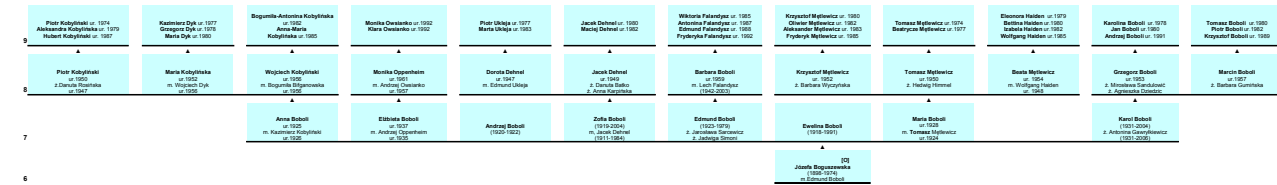

Drzewo genealogiczne Rodziny Boguszewskich
Ostatnia aktualizacja (2009-02-12)
Pokolenie

Fragment drzewa rodziny Świętorzeckich

Symbol: [S]
 Pokolenie

Fragment drzewa rodziny Boboli
 Symbol: [O]
 Pokolenie

Fragment drzewa rodziny Sadowskich, Kuszejko, Guerin

Symbol: [A]
Pokolenie

Zapamiętane notatki:
Początkowo Piryłówek w Mochylewie tam Jadwiga Sadowska i Leopold Karpowicz mieszkali w czasie I wojny światowej